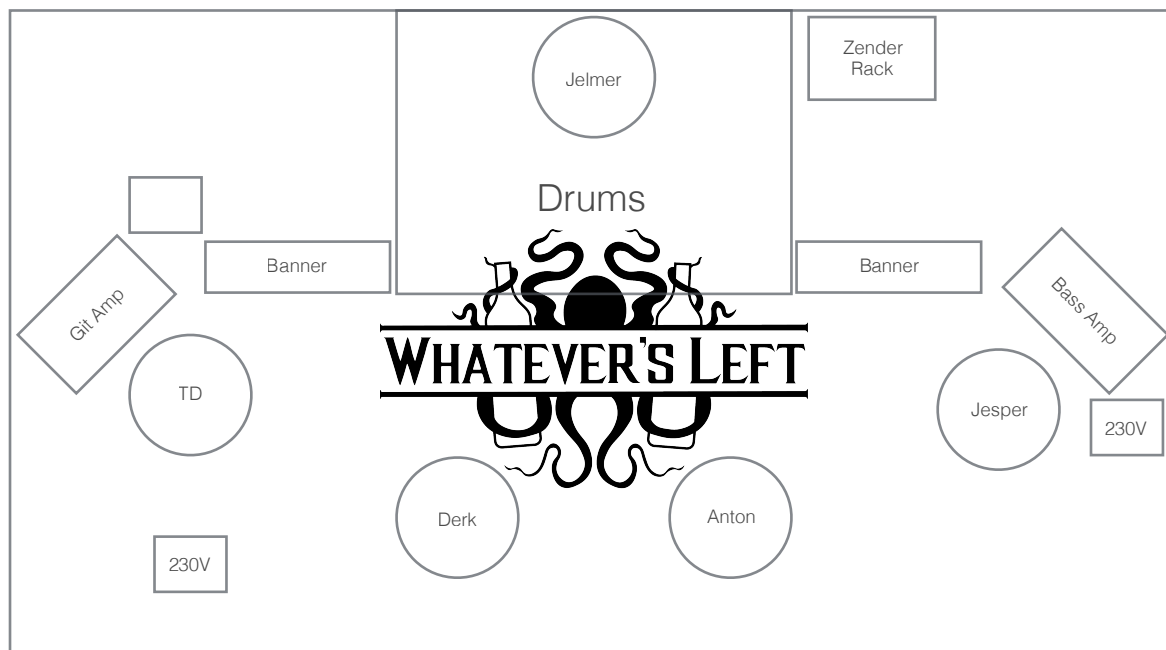

WHATEVER'S LEFT

Jelmer Huijink
 Anton van der Veer
 Tim-David Buurke
 Jesper Weerheijm
 Derk van der Wijk

Drum
 Bass - Vocal
 Elek. Gitaar
 Ak. Gitaar - Mandoline - Banjo - Backing Vocal
 Fluit - Accordeon - Vocal

PRIKLIJST:

		Mic / XLR
1	Kick	Beta52a
2	Bass	XLR
3	Elek. Gitaar	SM57
4	Ak. Gitaar	XLR
5	Mando / Banjo	XLR
6	Fluit	XLR
7	Accordeon	XLR
8	Voc Derk	SM58
9	Voc Anton	SM58
10	Voc Jesper	Beta58a (eigen)

- ✓ Wij maken gebruik van ons eigen in-ear monitor systeem (600 mHz) met splitter.
- ✓ Alle bovenstaande kanalen lopen via het zenderrack. Hiervoor is eigen bekabeling aanwezig. Vanaf daar zijn er twee 8 kanaals spinner (3m) beschikbaar voor FOH.
- ✓ Fantoomvoeding wordt geregeld via ons systeem. **Om kans op schade te voorkomen dient fantoomvoeding ten alle tijden uitgeschakeld te zijn bij FOH!**
- ✓ Wij maken gebruik van draadloze zenders in 600 mHz, 863-865 mHz, 1,8 GHz en 2,4 GHz.
- ✓ Rest van drumstel uitversterken naar eigen inzicht.
- ✓ Gedurende onze aanwezigheid verwachten wij voldoende drinken van het huis. (bier en fris)
- ✓ Graag een ruimte voor koffers, tassen en om ons om te kleden.
- ✓ Ons ideale speeloppervlak is 6mx4m. Indien het minder is dan 4mx3m, dit graag vooraf laten weten.
- ✓ Indien buiten verwachten wij een overkapping tegen regen of felle zon en een vlakke, droge ondergrond